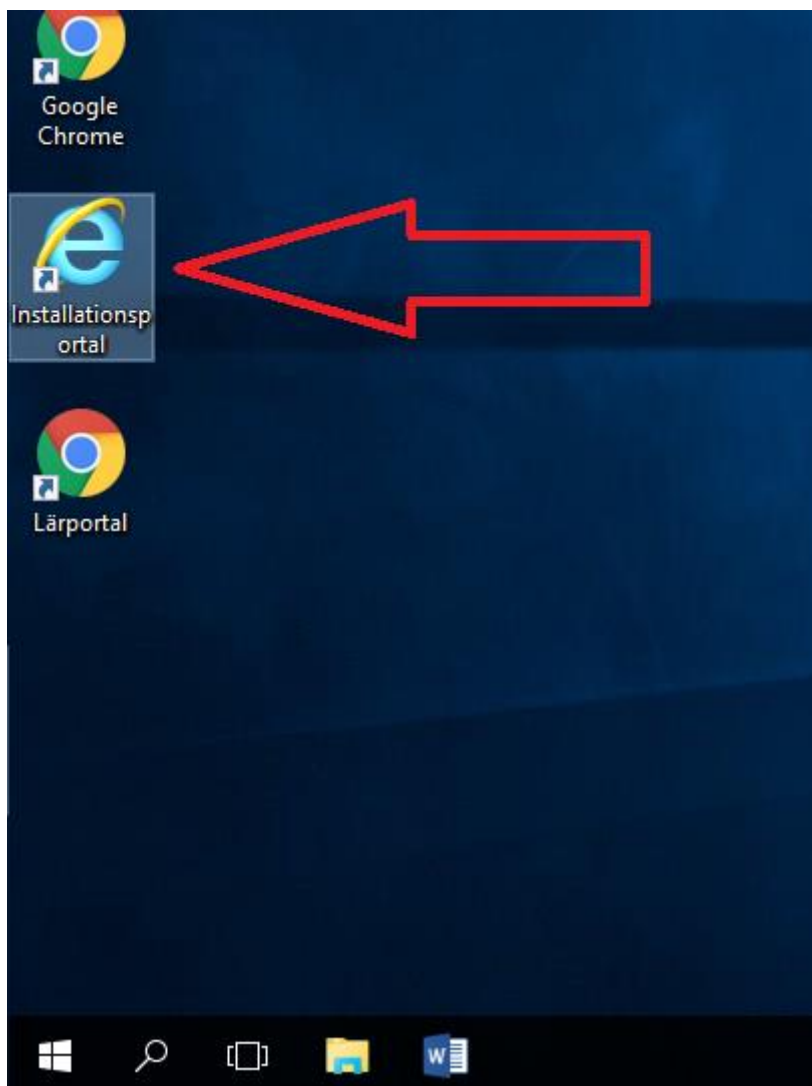

Denna guide hjälper dig att hämta stödprogrammen ViTre, SpellRight och Stava Rex.

1: På skrivbordet hittar du genvägen till Installationsportalen, klicka på den.

2: Välj det program du vill ha och tryck sedan på Installera.